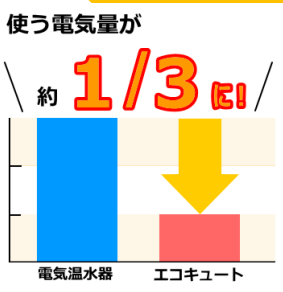

最新のエコキュートはこんなに進化

光熱費を節約

家庭の電気消費の
約25%が給湯。
ここを節約できれば
省エネに!!