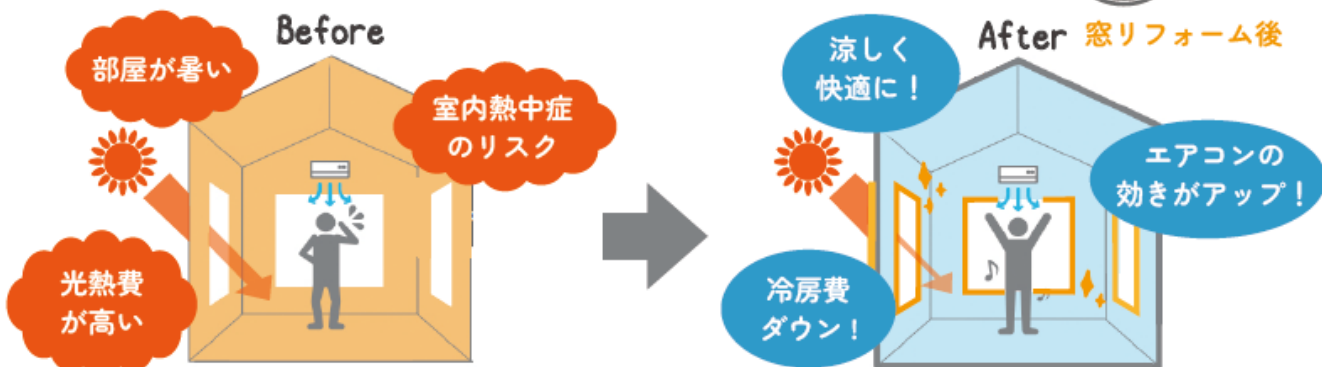

暑い夏を涼しく 快適窓リフォーム

内窓 インプラス

暑さ対策で重要なのは「窓」 **1day** リフォーム

夏場、窓などの開口部から入ってくる熱の割合は約**70%**

熱の流入割合【夏の冷房時】出典：(一社)日本建材・住宅設備産業協会

断熱・遮熱効果で暑さ対策！
お部屋が涼しく快適に

- 断熱効果
 - 結露軽減
 - 遮音効果
 - UVカット
 - 侵入抑止効果
 - 経済性
- 動画でご紹介

生まれる空気層
インプラスを取付けることで、今ある窓との間の空気層が断熱効果や防音効果をうみだします。

樹脂製内窓
インプラスはアルミの約**1/1000**の熱伝導率の樹脂でできているため、高い断熱効果と防露効果を生みます。

1窓あたりの取付けは

約**60分**

※現場の状況により施工時間が異なります。

今ある窓の内側に窓を取付けるだけなので工事に費やす時間は1窓あたり約60分。戸建て住宅だけでなく、マンションにもおすすめです。

マンションでもOKです。

商品ラインアップ

インプラス