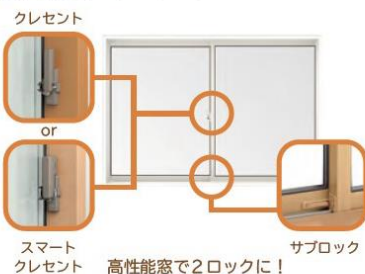

取替窓 リプラス

参考商品価格：引違い窓2枚建
ブリッジ枠

(採寸 W1,650×H1,100mm)…

¥193,300

※Low-E 複層ガラス(アルゴンガス)
樹脂スペーサー

記載の参考価格からお値下げ可能です！

Aグレード (中サイズ1 箇所)

【補助額】 **¥87,000**

+
でさらに
安全に！

高強度面格子

視覚的な
効果

参考商品価格：

(W1,800×H1,220mm)

… ¥89,000

時間を
かせく！

「防犯建物部品 (CP)」認定の面格子！

記載の参考価格からお値下げ可能です！

防犯商品に
ついては
こちら

お問い合わせはこちら

オーナーズホーム・筑後/松藤工務店

住所：福岡県みやま市高田町江浦町542-101

TEL：0944-22-2296

FAX：0944-22-2297

営業時間/月～金 9:00～18:00 定休日：水・日曜

WEB：https://matsufuji-co.com

Instagram：@ownershome_chikugo